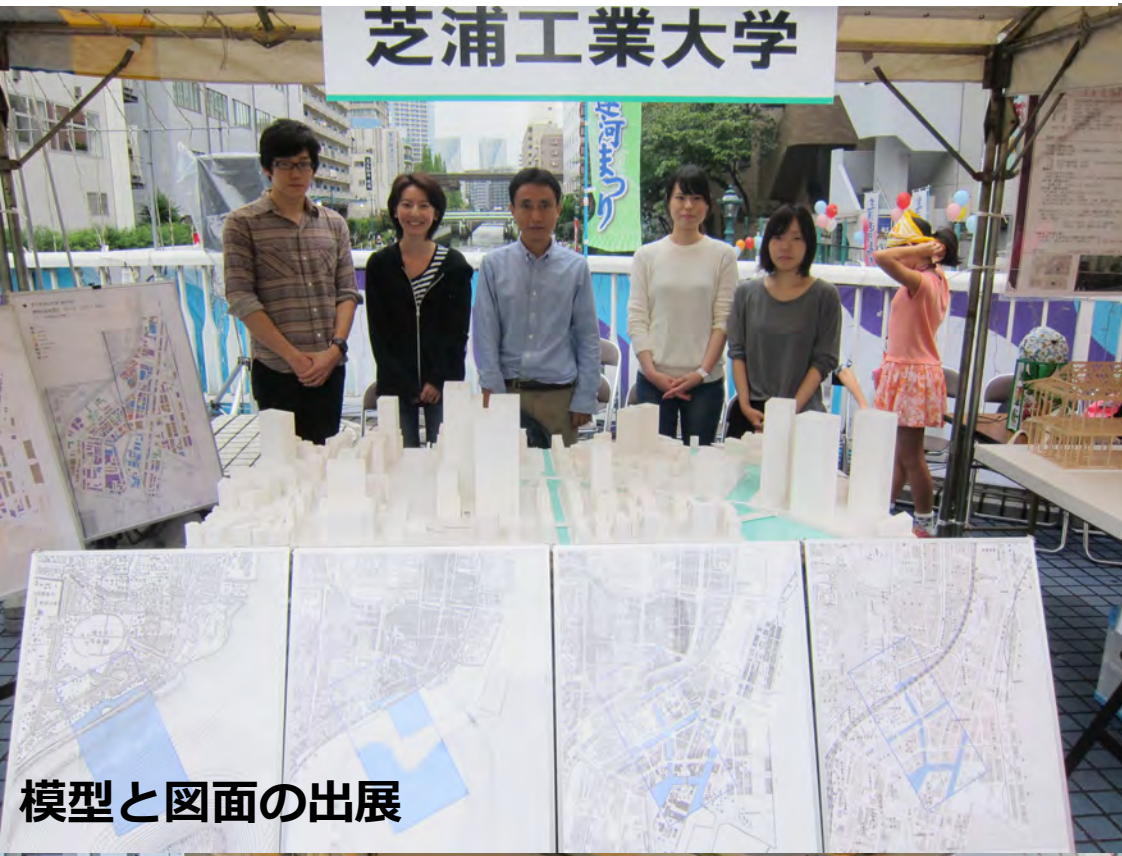

芝浦運河まつりににおける研究成果の公開2015.9.27

芝浦工業大学

模型と図面の出展

芝浦運河まつり

展示と交流

模型

歴史の見える化 Shibaura 1880

Shibaura 1909

Shibaura 1937

Shibaura 1955

都市の断面とシルエット